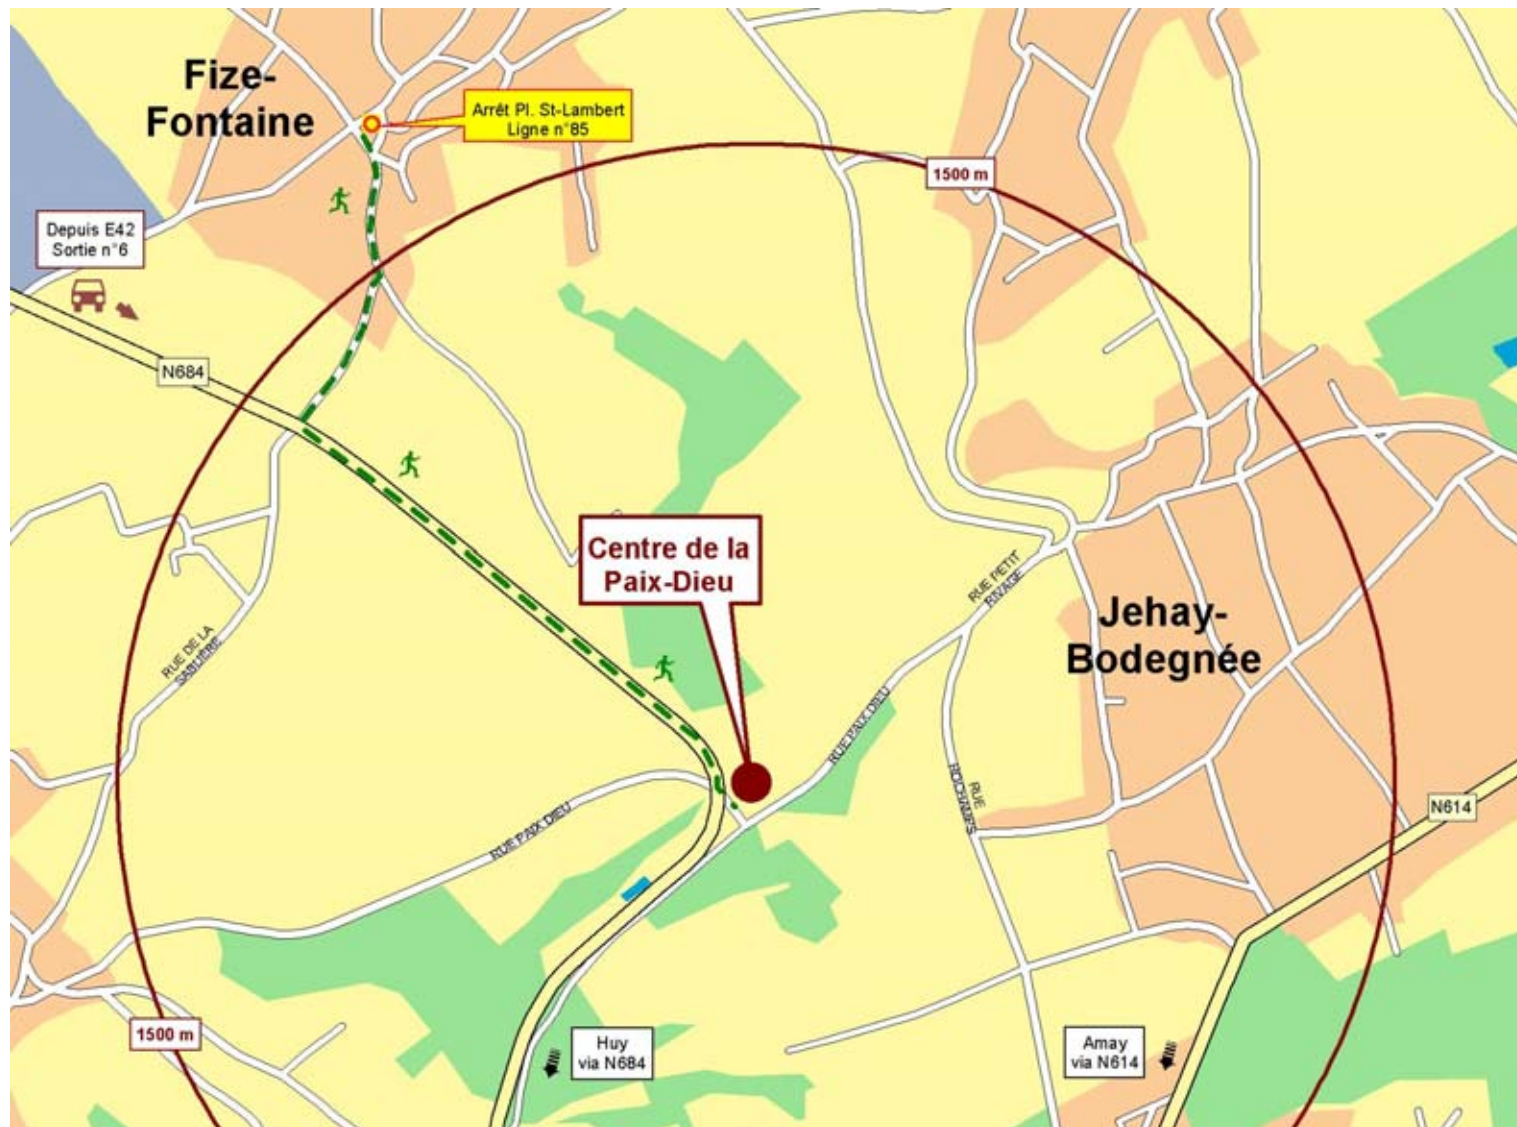

Cette fiche d'accessibilité multimodale a été réalisée dans le cadre d'un projet soutenu par le ministre wallon des Transports, de la Mobilité et de l'Energie et le MET, direction générale des Transports. Les fiches d'accessibilité se trouvent sur le site <http://mobilite.wallonie.be>.