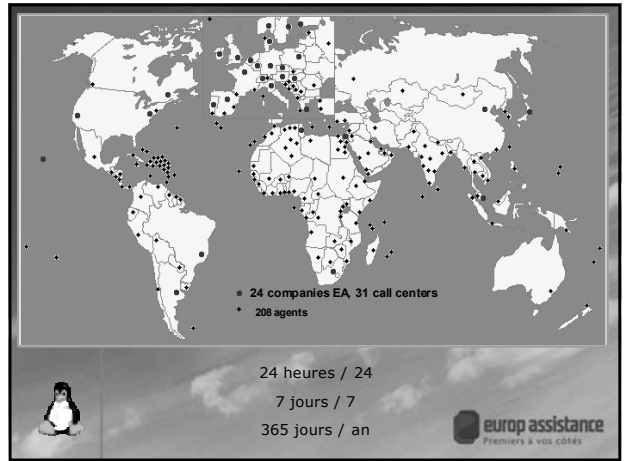

# Europ Assistance et Linux

24 juin 2003

Un appel chaque seconde  
=  
Une intervention toutes les  
5 secondes !!!

## Appels

	Belgique	Etranger	Total
Entrants	1.061.287	190.714	1.252.001
Sortants	813.245	146.140	959.385
Total	1.874.532	336.854	2.211.386